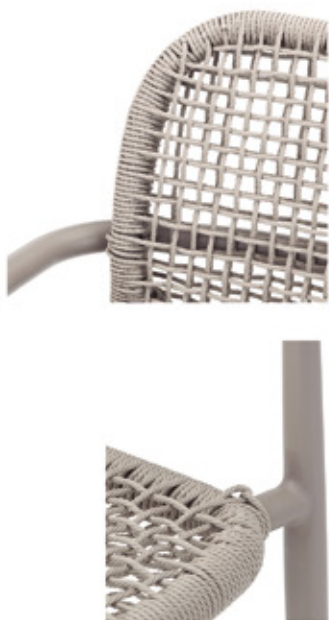

SILLÓN MINA

Ref. 6360B

- Estructura de aluminio color crema
- Asiento y Respaldo en cuerda de textilene color Gris claro
- Cojín jaspeado desenfundable 5 cm.
- Apilable
- Medidas: 56x59x87 cm

176 €

SILLÓN NAY

Ref. 8374

- Estructura aluminio color blanco
- Asiento y Respaldo en cuerda sintética beige
- Cojín en color Taupé de 5cm.
- Medida: 57x61x79 cm
- Apilable

136 €

SILLÓN POLO

Ref. 8370

- Estructura de aluminio color champagne
- Asiento y respaldo en wicker sintético taupé
- Apilable
- Medidas: 57x62x86 cm