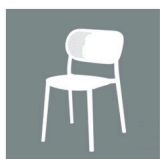

### SILLA NUTA

- Estructura y asiento en tecnopolímero
- Apilable
- Dimensiones 52x55x79 cm

104 €