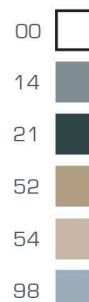

ISIDORA T

- Taburete con respaldo
- Estructura metálica revestida de tecnopolímero inyectado
- Carcasa en tecnopolímero
- Dimensiones 48x48x77 cm

162 €