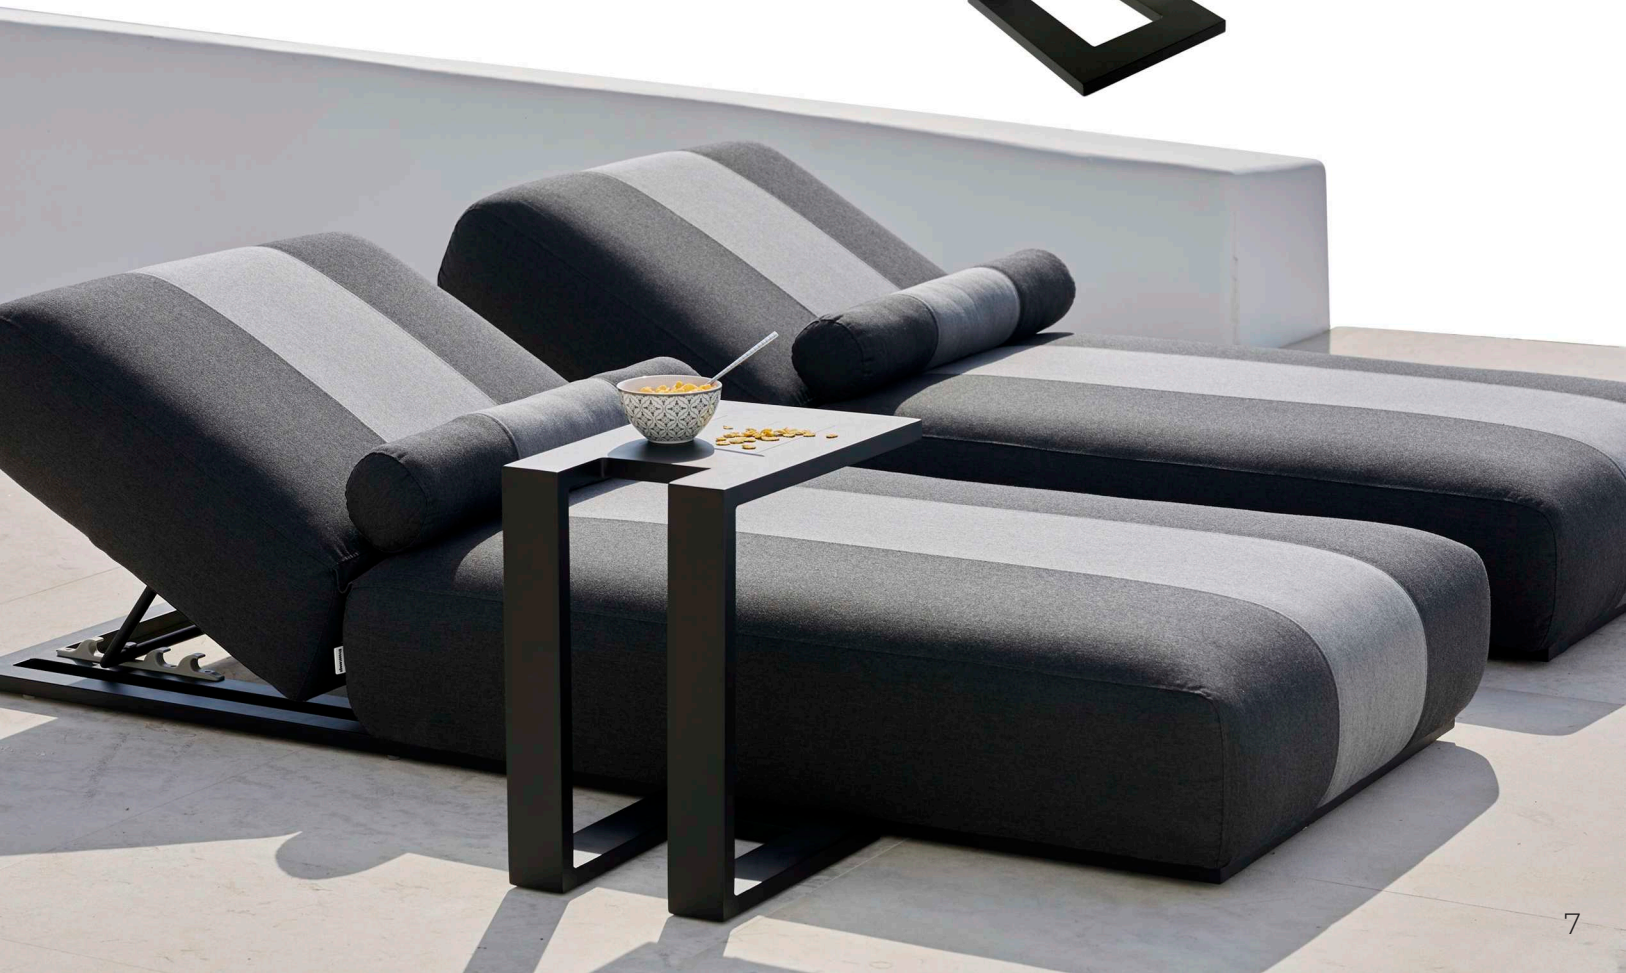

- Estructura de aluminio color Negro
- Tapizada en color Antracita y Gris claro
- Incluye Cojín Auxiliar
- Espuma Quick dry

 sunbrella®

REF. 9917T  
Tumbona  
213X90X33 cm  
**1.270 €**

REF. 9913TN  
Mesa Auxiliar Negro  
32X48X55 cm  
**136 €**