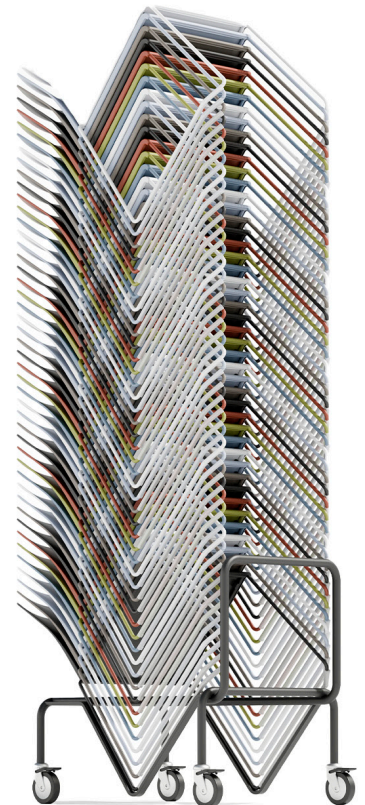

Artesia

SILLA ARTESIA

- Estructura pintada o cromada
- Asiento y respaldo en tecnopolímero
- Apilable
- Dimensiones 54x43x82 cm

Ref. ARTESIA cromada - **118 €**

Ref- ARTESIA P pintada - **136 €**

☐ 00 blanco

☒ 10 negro

Más colores
consultar