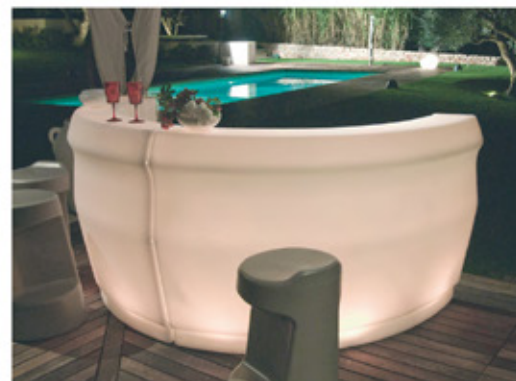

### MARGARITA

- REF. MRG60+GMB60BT
- Mesa con pie
- Dimensiones Ø60x114 cm

**355 €**

\*Cristal no incluido **60 €**