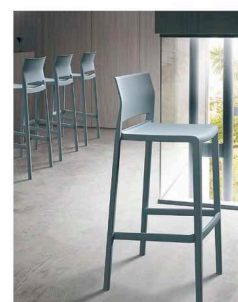

BAKHITA T

- Taburete con respaldo
- Estructura metálica revestida de tecnopolímero inyectado
- Carcasa en tecnopolímero
- Dimensiones 48x47x77 cm

148 €