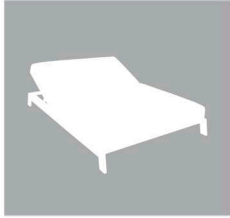

SAMOS Y RHODAS

GARANTÍAS

RESISTENTE AL USO DE DETERGENTES

COMODIDAD TRANSPIRABLE

RESISTENTE AL MOHO

RESISTENTE A RAYOS UV

RESISTENTE A MANCHAS

RESISTENTE AL AGUA

- Estructura de aluminio color Blanco
- Tapizado en color Natural
- Espuma Quick dry