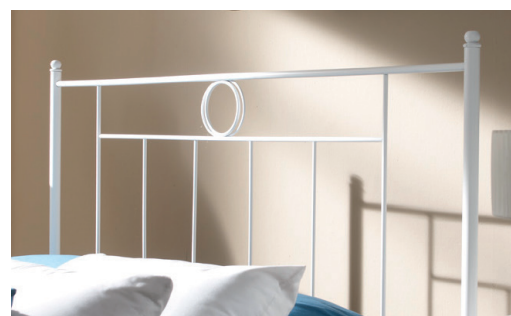

IMP. 152 - Cabezal de forja blanco, plata o negro. Ancho: 90 cm 85 puntos, 105 cm 90 puntos, 135 cm 95,8 puntos, 150 cm 103,9 puntos

IMP. 153 - Cabezal de forja blanco, plata o negro. Ancho: 90 cm 95 puntos, 105 cm 105 puntos, 135 cm 110 puntos, 150 cm 116 puntos