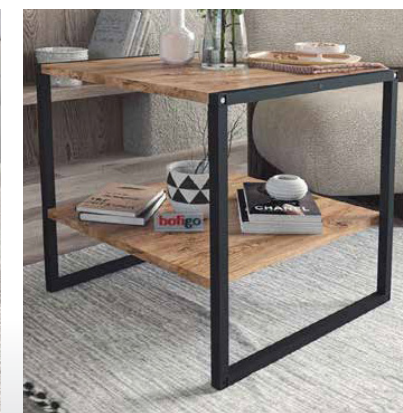

IMP. 349 - Mesa de centro cuadrada con estante. 50 X 56 X 50 cm. 51,9 puntos