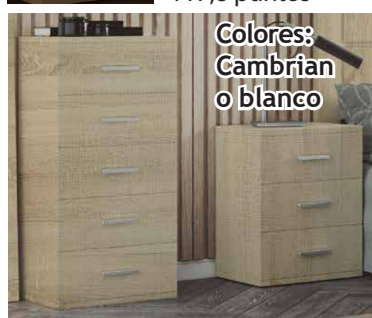

IMP. 344 - Sinfonier 5 c. guías metálicas
50 X 105 X 44 cm 171,4 puntos

IMP. 263 - Marco con espejo de
cómoda 88 X 65 cm Colores: blanco,
cambrian y ártico. 85 puntos