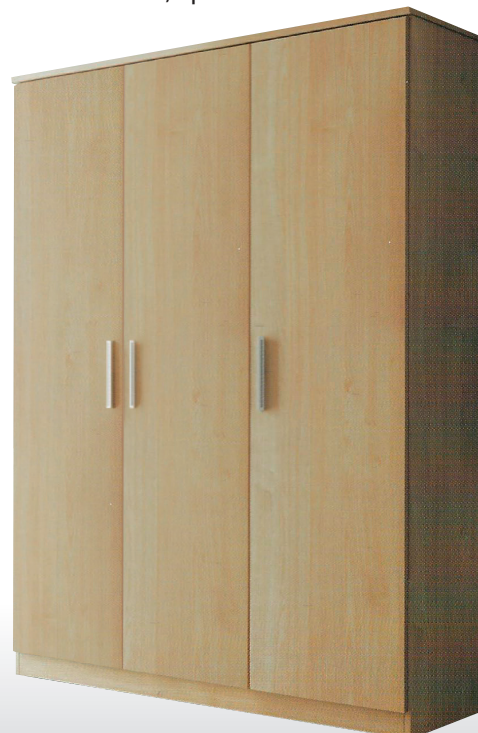

IMP. 94 - Armario de 3 puertas. 150 X 200 X 55 cm
Color cambrian o blanco.
310 puntos