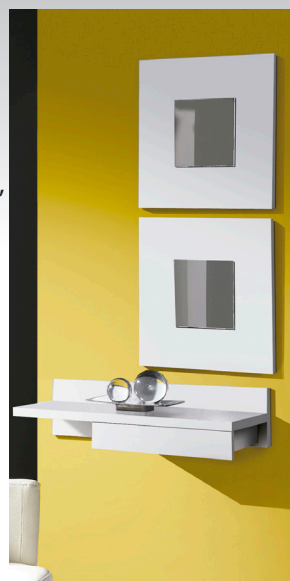

IMP. 9 - Consola colgar 1 cajón
Color blanco, cerezo o roble.
20 X 70 X 28 cm.
65 puntos
Juego de 2 espejos,
45 X 41 cm
40 puntos

IMP. 350 - Consola con estante
de 90 X 90 X 34 cm
Color safir - negro
67,9 puntos