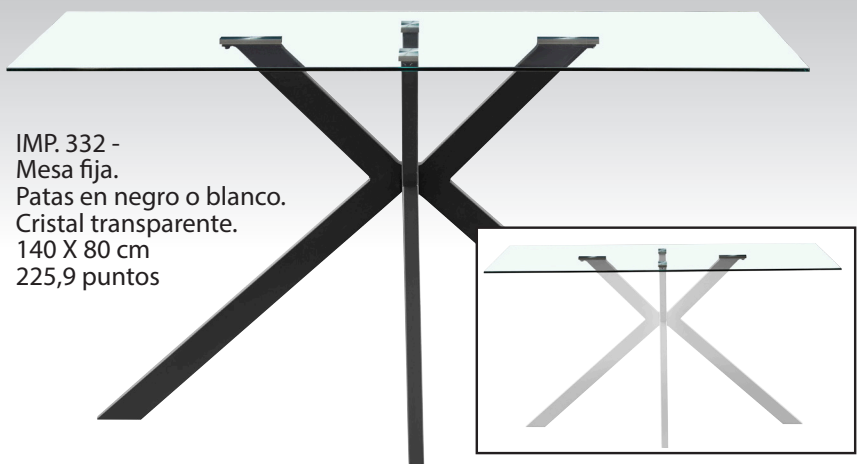

IMP. 35 - Silla con patas de madera. Color gris, blanco o negro. 31,9 puntos

IMP. 40 B - Silla con patas de madera en color roble. Tapizada en tela color gris o blanco. 35,80 puntos

IMP. 218 - Silla, tapizada en color negro o blanco. 139,8 puntos

IMP. 49 - Silla con patas, color cromo. Tapizada en polipiel, color blanco o negro. 79,9 puntos

IMP. 47 - Silla con patas, color cromo. Tapizada en polipiel, color blanco, negro, chocolate y gris. 75,9 puntos

IMP. 331 - Taburete elevable. Color blanco o negro. 51,8 puntos

IMP. 311 - Taburete con gas, acolchado. Color blanco o negro. 67,4 puntos

IMP. 39 - Silla con patas color plata. Polipiel gris, blanco, negro o visón. 31,9 puntos