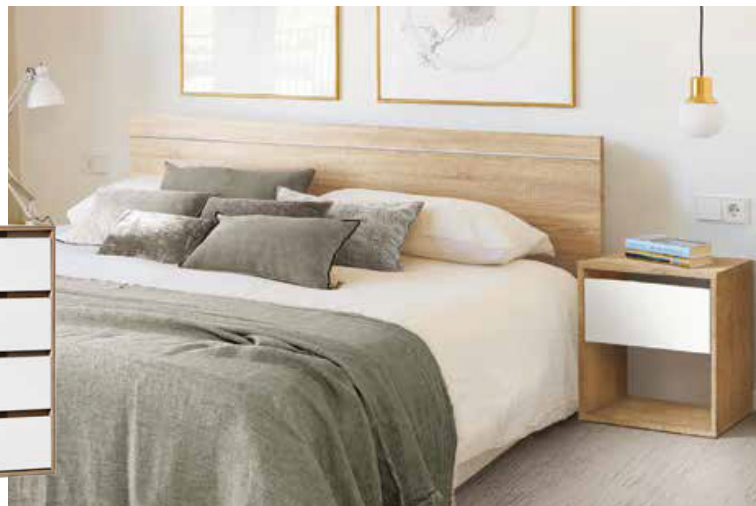

IMP. 387 - Mesita de 1 cajón
30 X 59 X 30 cm
Color safir o blanco
75,5 puntos

IMP. 389 - Cabezal, 158 X 40 cm.
Color cambrian - blanco. 47,9 puntos

IMP. 390 - Mesita, 1 cajón
40 X 42 X 28 cm. 47,9 puntos