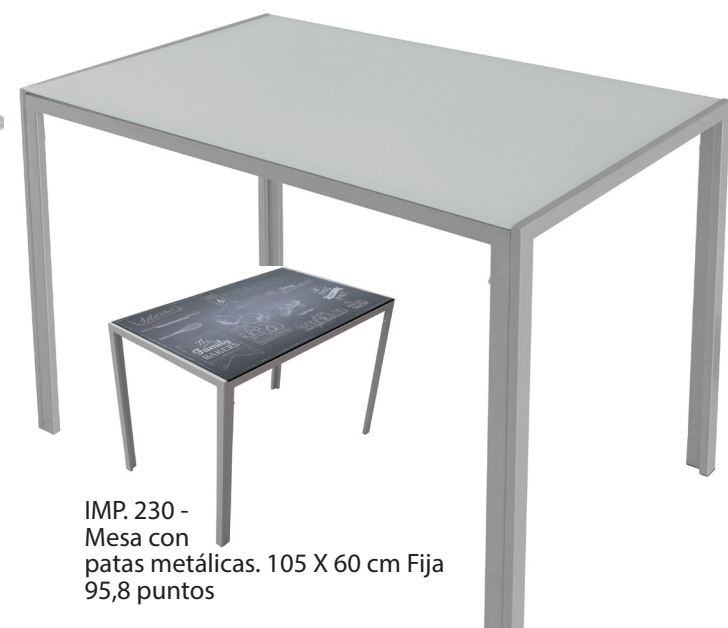

IMP. 333 -
Mesa fija de comedor.
Patas premontadas
Color: blanco, cerezo
o cambrian.
141 X 81 cm
167,4 puntos

IMP. 54 - Mesa con
patas de madera.
Tapa blanca.
120 X 80 cm
187,9 puntos

IMP. 408 -
Mesa fija redonda de 110 cm
Patas en marrón o negro
Tapa de cristal translucido
135,8 puntos

IMP. 224 -
Mesa redonda de 80 cm
Tapa de cristal translucido
134,4 puntos

IMP. 80 - Mesa libro de cocina con 1 cajón. 80 X 40 cm. 179 puntos

IMP. 339 - Mesa de cristal translucido con patas metálicas. 120 X 70 cm. 91,8 puntos

IMP. 53 - Mesa con patas metálicas, color roble. Cristal transparente. 120 X 70 cm. 91,8 puntos. 140 X 80 cm. 114,9 puntos

IMP. 197 - Mesa libro de 174/134 X 80 X 75 cm. 119,8 puntos

IMP. 69 - Mesa con patas metálicas. Cristal blanco o negro 110 X 70 cm. Extensible a 170 cm. 259 puntos

IMP. 230 - Mesa con patas metálicas. 105 X 60 cm Fija. 95,8 puntos

IMP. 82 - Mesa de centro elevable con 1 cajón. 110 X 55 cm. Color blanco ártico, cambrian, salermo o roble. 185 puntos

IMP. 85 - Mesa de centro elevable. 110 X 55 cm. Color cambrian, ártico, blanco, roble o salermo. 175 puntos