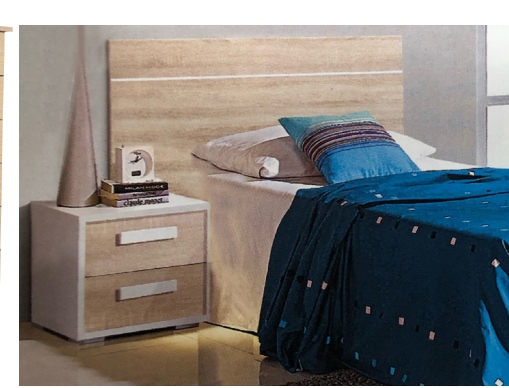

IMP. 268 - Cabezal juvenil 90/105 cm.
Color blanco o cambrian. 35 puntos