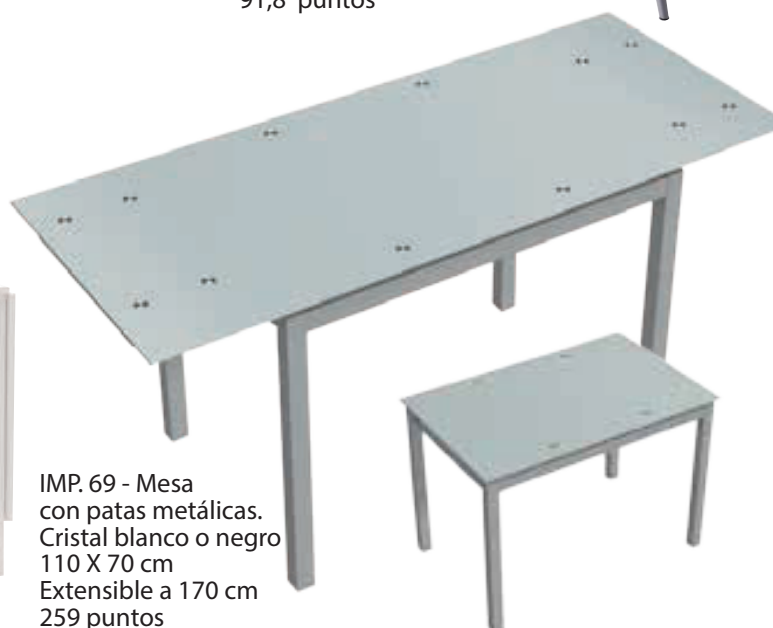

IMP. 224 -
Mesa redonda de 80 cm
Tapa de cristal translucido
134,4 puntos

IMP. 80 - Mesa libro de cocina con 1 cajón. 80 X 40 cm. 179 puntos

IMP. 339 - Mesa de cristal translucido con patas metálicas. 120 X 70 cm. 91,8 puntos

IMP. 53 - Mesa con patas metálicas, color roble. Cristal transparente. 120 X 70 cm. 91,8 puntos. 140 X 80 cm. 114,9 puntos

IMP. 197 - Mesa libro de 174/134 X 80 X 75 cm. 119,8 puntos

IMP. 69 - Mesa con patas metálicas. Cristal blanco o negro 110 X 70 cm. Extensible a 170 cm. 259 puntos

IMP. 230 - Mesa con patas metálicas. 105 X 60 cm Fija. 95,8 puntos

IMP. 82 - Mesa de centro elevable con 1 cajón. 110 X 55 cm. Color blanco ártico, cambrian, salermo o roble. 185 puntos

IMP. 85 - Mesa de centro elevable. 110 X 55 cm. Color cambrian, ártico, blanco, roble o salermo. 175 puntos