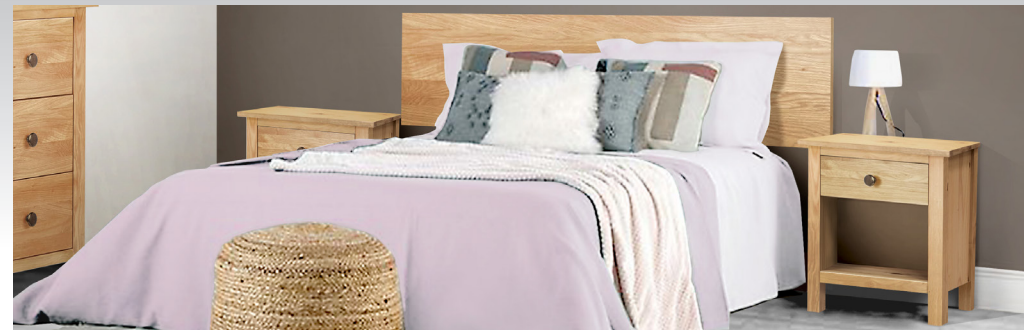

IMP. 386 -
Cabezal de madera maciza
color safir o blanco
Juvenil de 110 X 40 cm. 43,8 puntos
Matrimonio 158 X 40 cm. 49,8 puntos