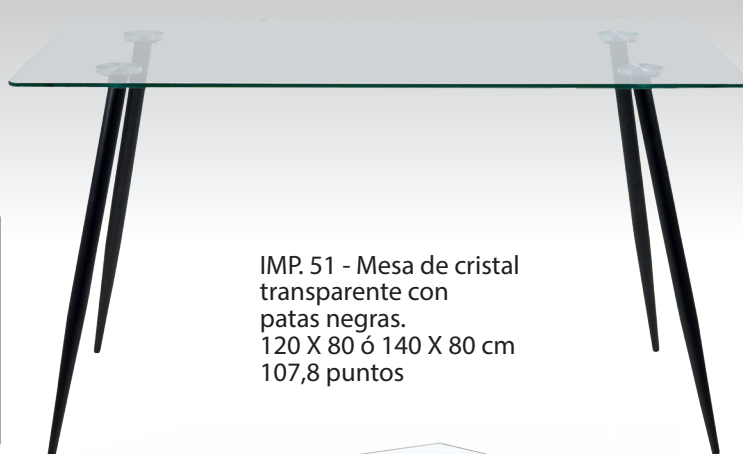

IMP. 331 - Taburete elevable. Color blanco o negro. 51,8 puntos

IMP. 311 - Taburete con gas, acolchado. Color blanco o negro. 67,4 puntos

IMP. 39 - Silla con patas color plata. Polipiel gris, blanco, negro o visón. 31,9 puntos

IMP. 332 -
Mesa fija.
Patas en negro o blanco.
Cristal transparente.
140 X 80 cm
225,9 puntos

IMP. 51 - Mesa de cristal
transparente con
patas negras.
120 X 80 ó 140 X 80 cm
107,8 puntos

IMP. 308 -
Mesa fija
redonda
de 110 cm
Patas en negro
o roble
Tapa de cristal
translucido
135,8 puntos