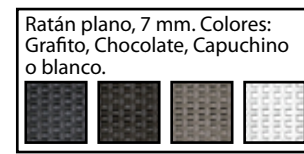

Mesa con tablero con textura efecto mate y Rezolith y patas de líneas actuales. Altura de la mesa regulable. Preparada para poner una sombrilla en el centro.

Incluye cojín en el asiento y respaldo ergonómico.

Elegante diseño combina efecto ratán plano de 7 mm en las patas y borde superior y efecto madera en el centro de la mesa. Resistente a las condiciones meteorológicas.

Perfectamente combinable con diferentes sets. Respaldo reclinable. Incluye cojín para mayor confort. Resistente a las condiciones meteorológicas. Resistente a la corrosión. Cuerpo monoblock.

PEPE MENCHON S. L.

Tel.: 968 / 202 203 Fax: 968 / 812 688

e-mail: pepemenchon@pepemenchon.es

www.pepemenchon.es