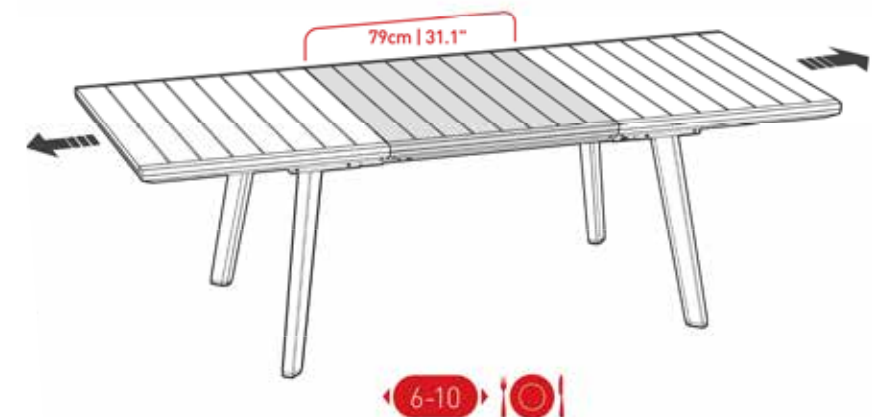

MESA MELODY
160 x 94 x 74 cm
199 puntos

Ratán plano, 7 mm.
Imitación madera. Color:
Grafito o chocolate

Elegante diseño, combina efecto ratán plano de 7 mm en las patas y borde superior y efecto madera en el centro de la mesa. Reforzada con barras metálicas en los laterales para evitar que la mesa se doble. Sillas no incluidas. Combinable con silla Bali, entre otras.

SILLÓN BALY
59 puntos