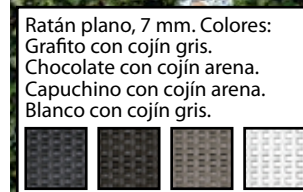

Perfectamente combinable con diferentes sets. Respaldo reclinable. Incluye cojín para mayor confort. Resistente a las condiciones meteorológicas. Resistente a la corrosión. Cuerpo monoblock.